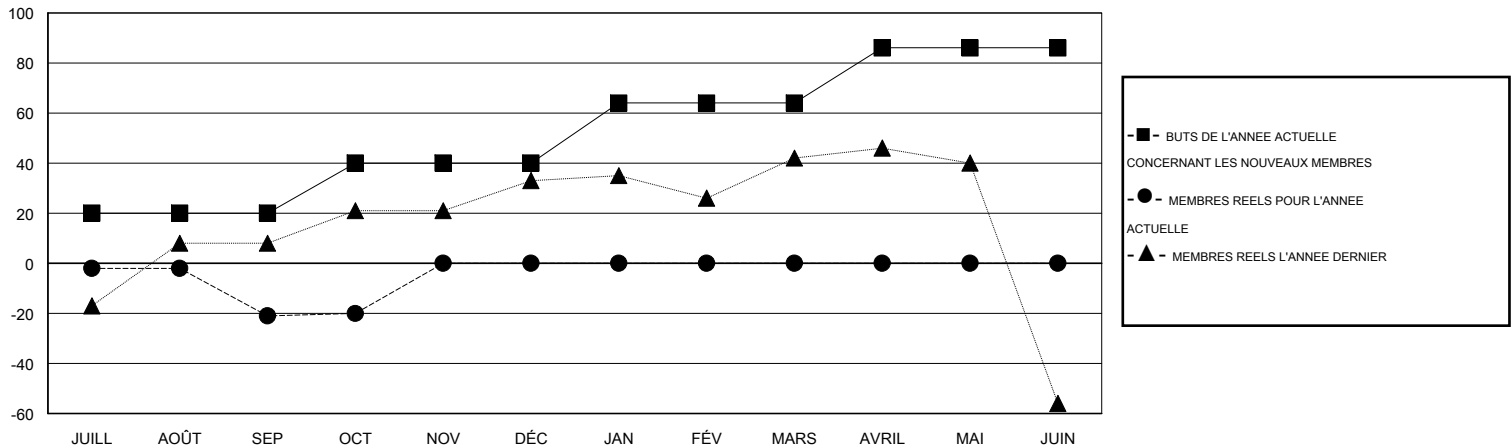

MONTHLY MEMBERSHIP PROGRESS REPORT

District 416

Results as of: 10/31/2015

GMT: Ahmed Mostafa

LIEU MOROCCO

RC EME 6-Af

Clubs					Membres				
RESULTATS POUR 2015-2016					RESULTATS POUR 2015-2016				
TRIMESTRE	BUT CONCERNANT LES NOUVEAUX CLUBS	NOUVEAUX CLUBS	CLUBS ANNULÉS	GAIN NET/PERTE NETTE	TRIMESTRE	BUT CONCERNANT LES NOUVEAUX MEMBRES	MEMBRES FONDATEURS ET NOUVEAUX AJOUTÉS	MEMBRES RADIÉS	GAIN NET/PERTE NETTE
JUILL/AOÛT/SEP	1	0	1	-1	JUILL/AOÛT/SEP	20	5	26	-21
OCT/NOV/DÉC	1	0	0	0	OCT/NOV/DÉC	20	4	3	1
JAN/FÉV/MARS	1	0	0	0	JAN/FÉV/MARS	24	0	0	0
AVRIL/MAI/JUIN	1	0	0	0	AVRIL/MAI/JUIN	22	0	0	0

BUTS ET NOUVEAUX CLUBS REELS - CUMULATIF

BUTS ET MEMBRES REELS - CUMULATIF

CLUBS RADIÉS: 1	4 CLUBS OF 43 ONT AJOUTE 1 OU PLUSIEURS NOUVEAUX MEMBRES	DISTRIBUTION PAR SEXE HOMME 380 (47.98%) FEMME 412 (52.02%)
MEMBRES RADIÉS	CLIQUER ICI POUR AVOIR LES DONNEES DE L'EVALUATION DE SANTE	MEMBRES D'UNITE FAMILIALE 52
DECEDE 0 CLUB ANNULE 21 AUTRE 8 TOTAL 29		CHEF DE FAMILLE 23 N'EST PAS CHEF DE FAMILLE 29