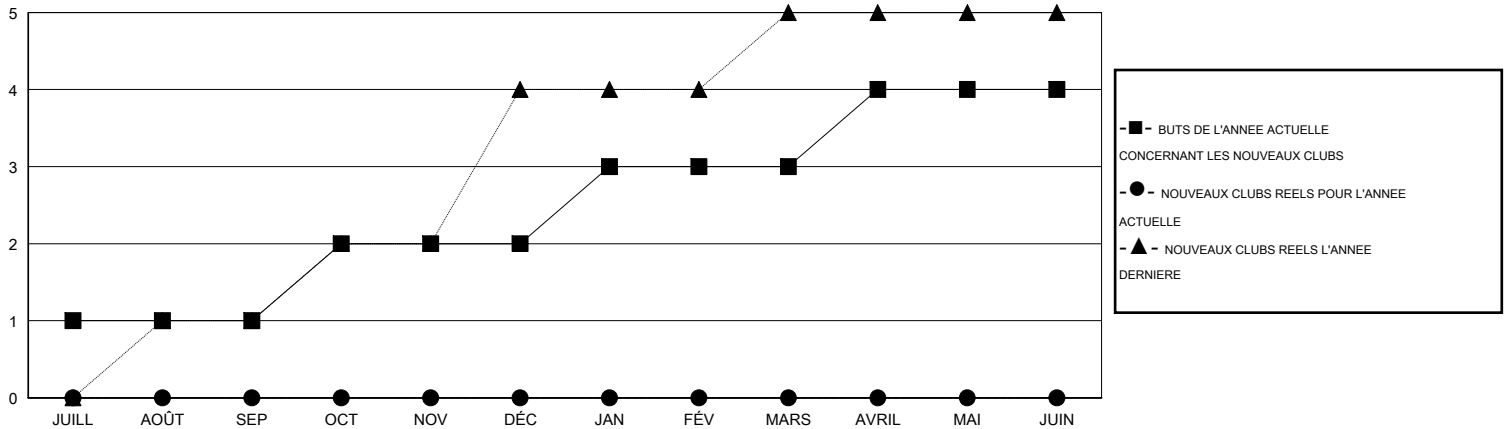

MONTHLY MEMBERSHIP PROGRESS REPORT

District 416

Results as of: 10/31/2015

GMT: Ahmed Mostafa

LIEU MOROCCO

RC EME 6-Af

Clubs					Membres				
RESULTATS POUR 2015-2016					RESULTATS POUR 2015-2016				
TRIMESTRE	BUT CONCERNANT LES NOUVEAUX CLUBS	NOUVEAUX CLUBS	CLUBS ANNULÉS	GAIN NET/PERTE NETTE	TRIMESTRE	BUT CONCERNANT LES NOUVEAUX MEMBRES	MEMBRES FONDATEURS ET NOUVEAUX AJOUTÉS	MEMBRES RADIÉS	GAIN NET/PERTE NETTE
JUILL/AOÛT/SEP	1	0	1	-1	JUILL/AOÛT/SEP	20	5	26	-21
OCT/NOV/DÉC	1	0	0	0	OCT/NOV/DÉC	20	4	3	1
JAN/FÉV/MARS	1	0	0	0	JAN/FÉV/MARS	24	0	0	0
AVRIL/MAI/JUIN	1	0	0	0	AVRIL/MAI/JUIN	22	0	0	0

BUTS ET NOUVEAUX CLUBS REELS - CUMULATIF

BUTS ET MEMBRES REELS - CUMULATIF

CLUBS RADIÉS: 1	4 CLUBS OF 43 ONT AJOUTE 1 OU PLUSIEURS NOUVEAUX MEMBRES	DISTRIBUTION PAR SEXE HOMME 380 (47.98%) FEMME 412 (52.02%)
MEMBRES RADIÉS	CLIQUER ICI POUR AVOIR LES DONNEES DE L'EVALUATION DE SANTE	MEMBRES D'UNITE FAMILIALE 52
DECEDE 0 CLUB ANNULE 21 AUTRE 8 TOTAL 29		CHEF DE FAMILLE 23 N'EST PAS CHEF DE FAMILLE 29